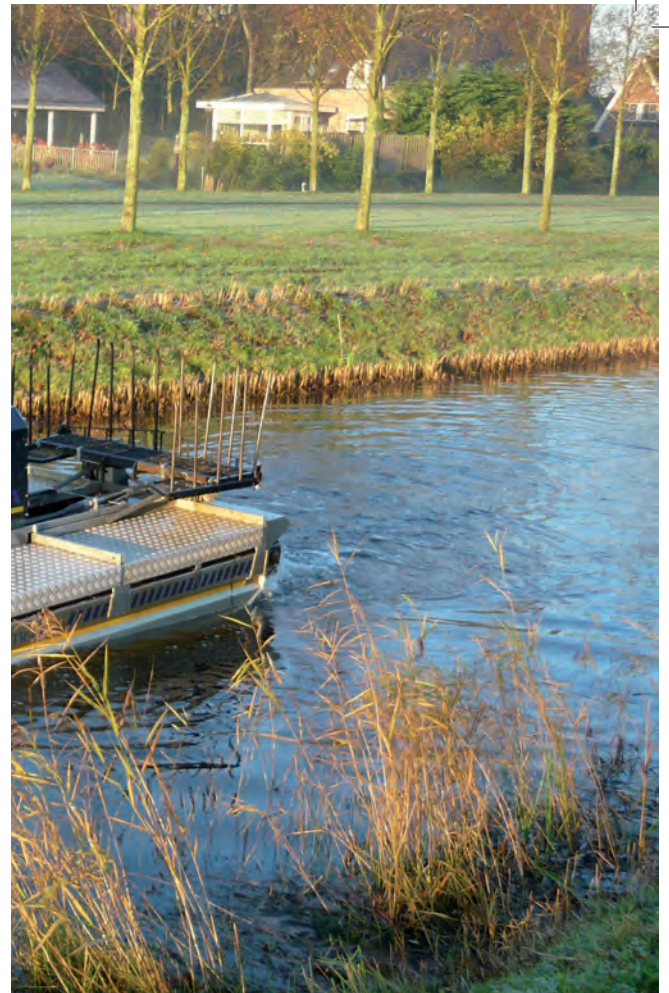

WATER

Regelmatig brengen de werkzaamheden de Krinkels medewerkers op het water. Dat gebeurt onder andere bij het reinigen van watergangen, sloten en vijvers. Krinkels beschikt over divers specialistisch materieel om deze werkzaamheden tot een succes te brengen.

Krinkels

Groen

Infra

Water

Sport